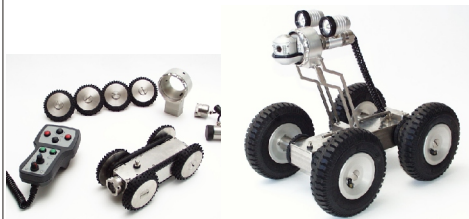

RI 75120 FW Combi II - SKS

Ett färg-tv-system med många möjligheter. Bas systemet är en skjutbar kamera från dia 70 mm upp till dia 250 mm. Kontroll enheten är redan förberedd för traktor användning och pan/tilt roterande kamera. Traktorn fw 90 och pan/roterande kamera är för inspektion från dia 100 mm upp till dia 500 mm. Traktorn fw 150 är för inspektion från dia 150 mm upp till dia 1200 mm.

bas-system FW/SKS

(art-nr. 51186)

bestående av:

- kombi-kontrollenhet med färg-monitor och text-generator
- kabeltrumma med släpning inkl. 80 m kabel
- meterräknare för visning i monitor
- Mil-kontakt

alternativ / valmöjligheter:

combi III

motordriven Kabeltrumma

uppgradering 1 FW/SKS Dia 100 mm upp till dia 1200 mm

traktor FW 90 och FW 150 med pan/tilt roterande kamera RI 75120 SKS (art-nr. 51178)

- pan/tilt roterande kamera
- traktor FW 90 med fångvajer
- extra hjul
- extra hjul med breddare
- traktor FW 150 med hjul
- extra hjul 220 för FW 150
- fjärrkontroll
- extra ljus SKS
- alt/val förhöjningssats SKS

uppgradering 2 FW/SKS dia 100 mm upp till dia 500 mm

traktor FW 90 med pan/tilt roterande kamera RI 75120 SKS (art-nr. 51270)

- pan/tilt roterande kamera
- traktor FW 90 med fångvajer
- extra hjul
- extra hjul med breddare
- fjärrkontroll
- extra ljus SKS
- alt/val förhöjningssats SKS